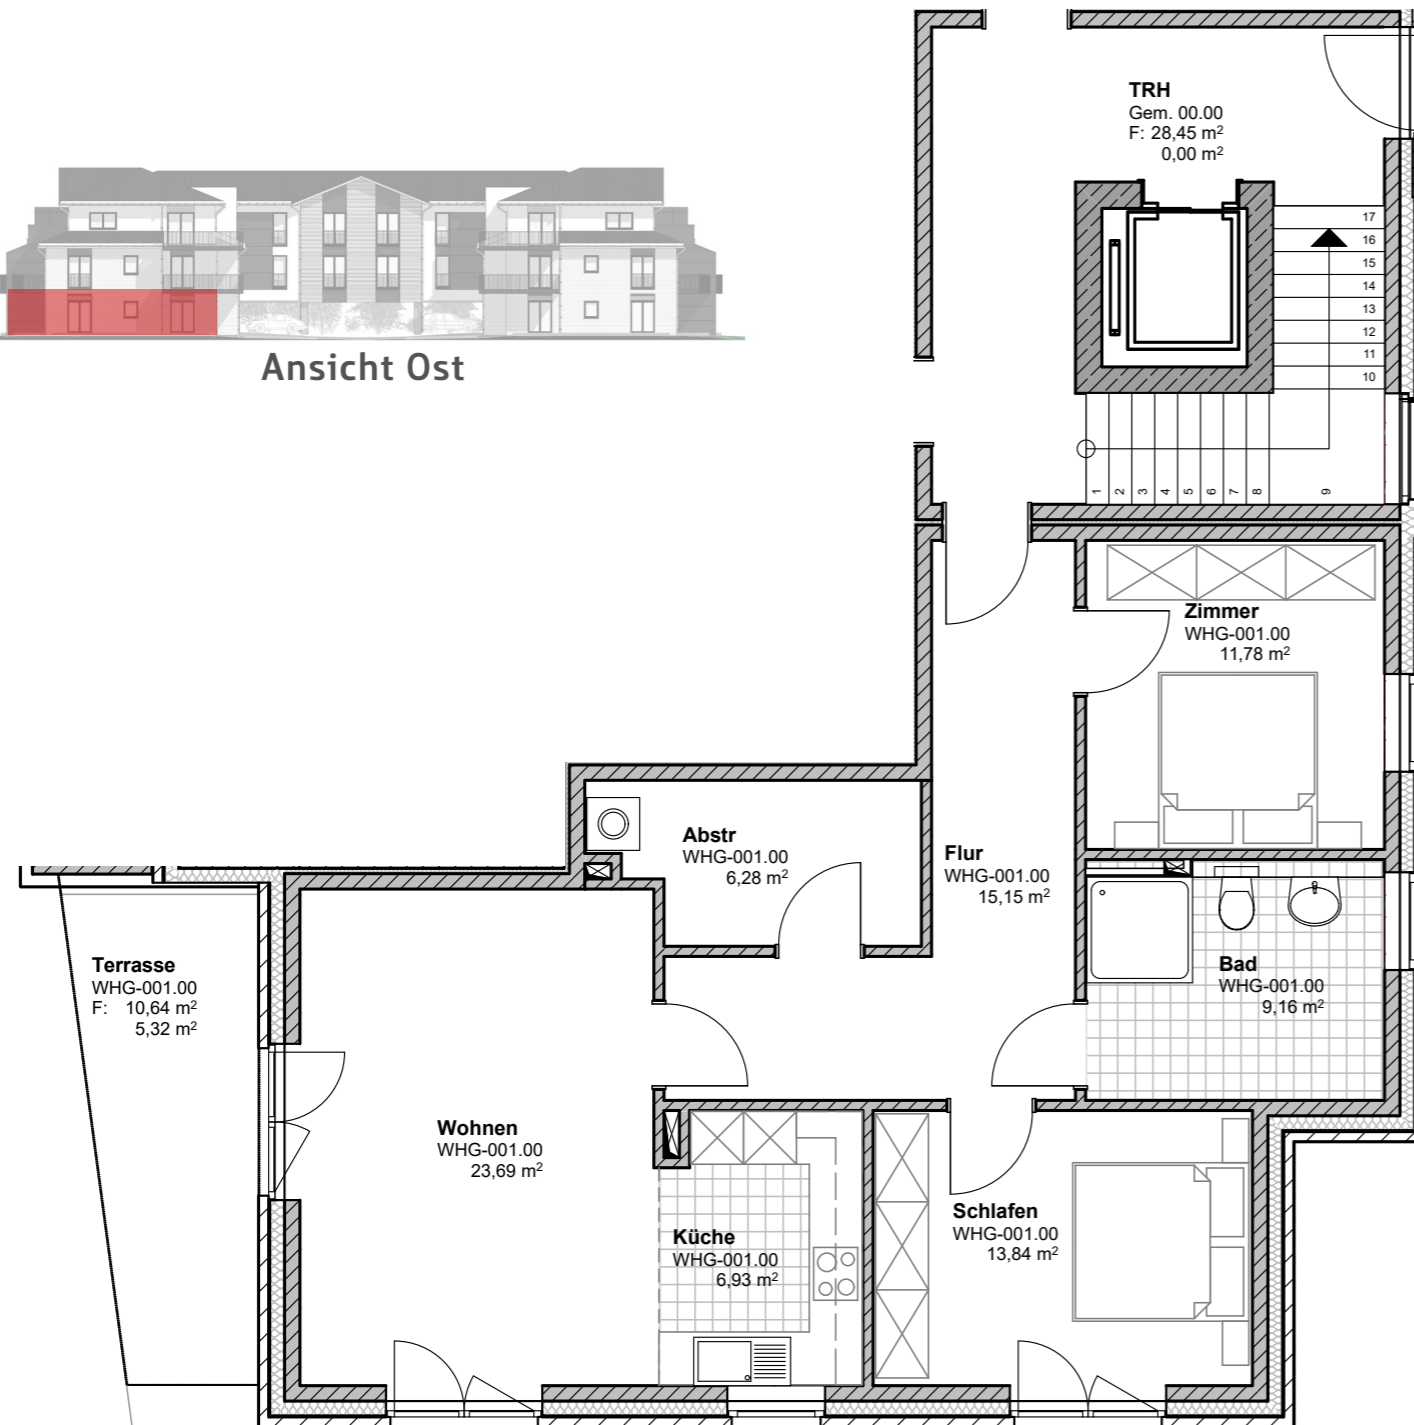

Wohnung 1
Erdgeschoss
Wohnfläche ca. 92,15 m²

Tannenhof

O S T S T E I N B E K

Ansicht Ost

Wohnung 1 / Erdgeschoss

Wohnen/Küche	ca. 30,62 m ²
Schlafen	ca. 13,84 m ²
Zimmer	ca. 11,78 m ²
Bad	ca. 9,16 m ²
Abstellraum	ca. 6,28 m ²
Flur	ca. 15,15 m ²
Terrasse (50 %)	ca. 5,32 m ²

Wohnfläche gesamt ca.

ca. 92,15 m²