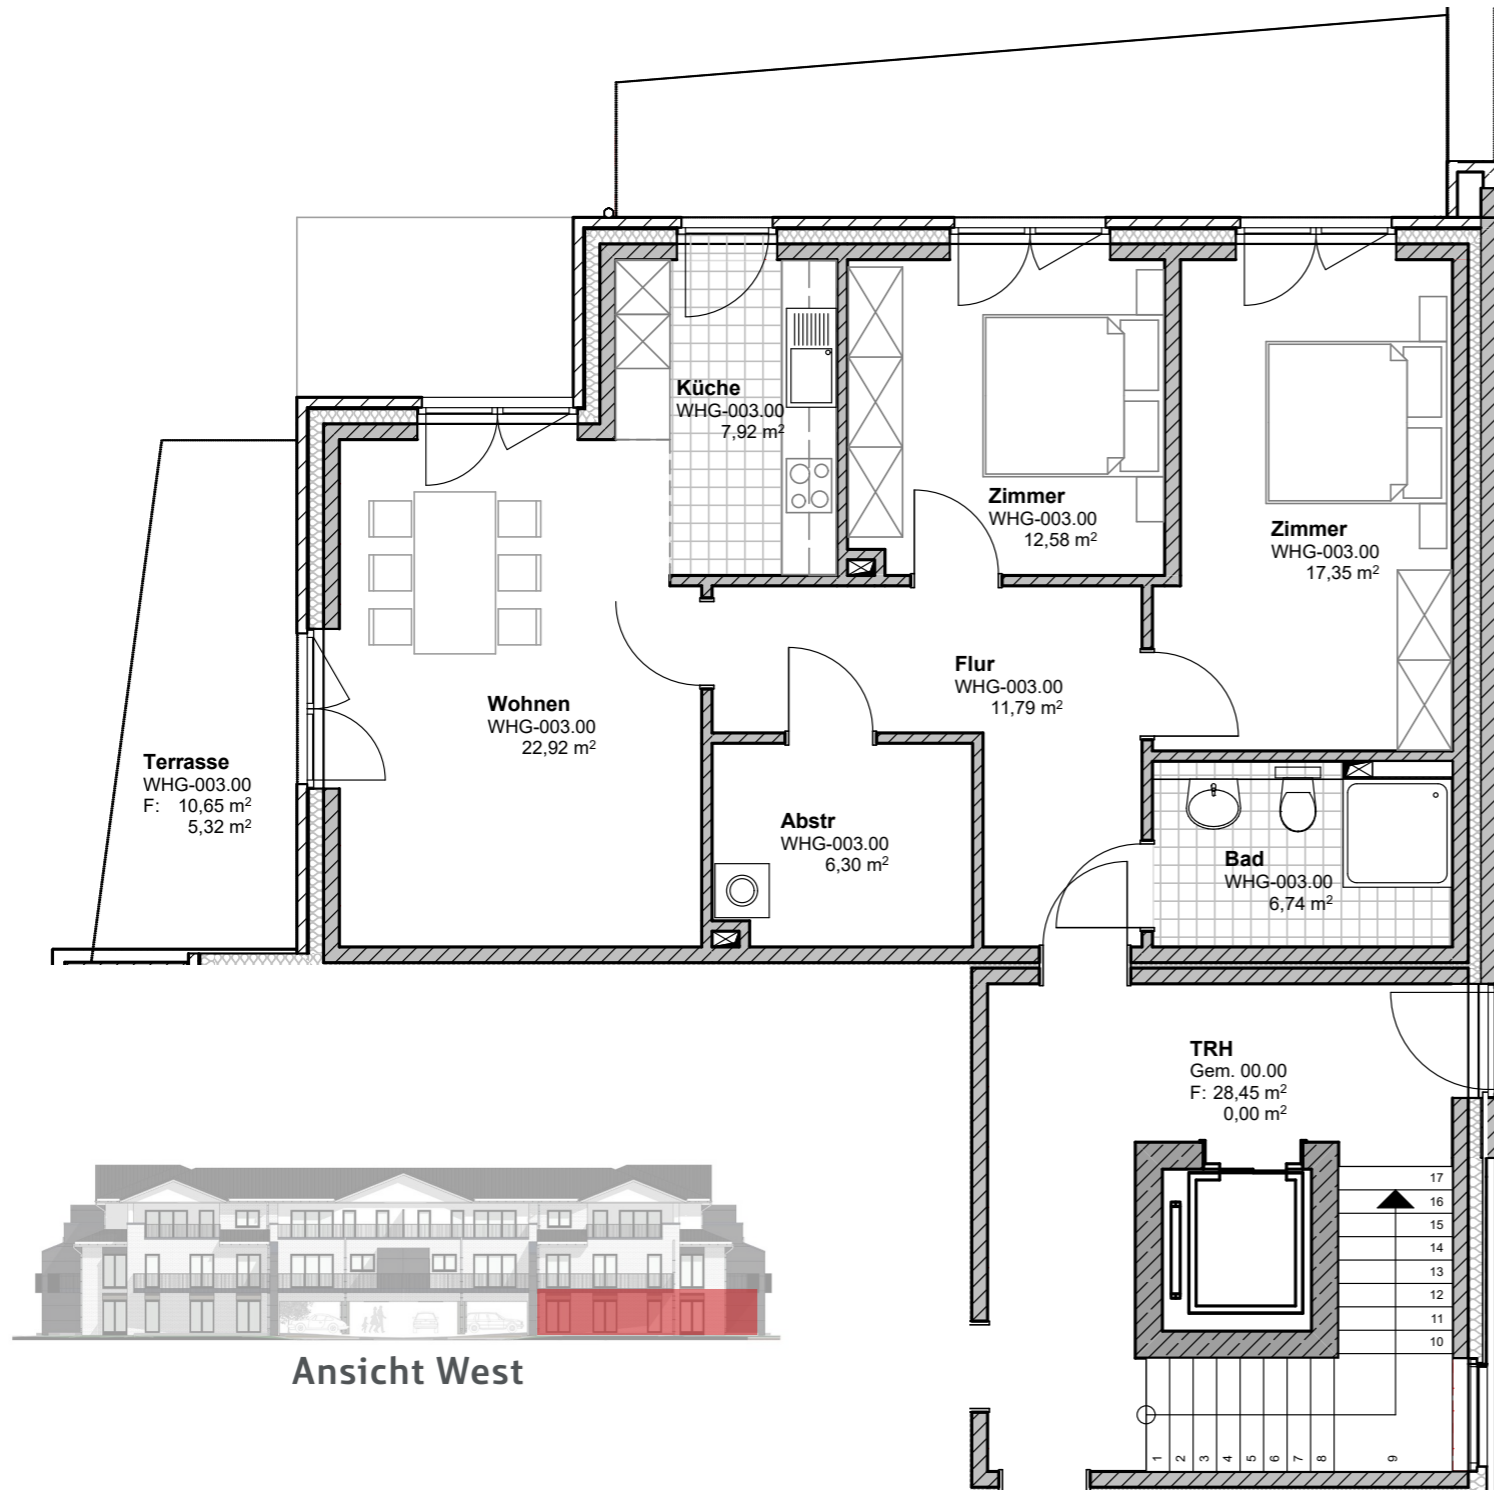

Wohnung 3

Erdgeschoss

Wohnfläche ca. 90,92 m²

Tannenhof

O S T S T E I N B E K

Wohnung 3 / Erdgeschoss

Wohnen	ca. 22,92 m ²
Küche	ca. 7,92 m ²
Schlafen	ca. 17,35 m ²
Zimmer	ca. 12,58 m ²
Bad	ca. 6,74 m ²
Abstellraum	ca. 6,30 m ²
Flur	ca. 11,79 m ²
Terrasse (50 %)	ca. 5,32 m ²

Wohnfläche gesamt ca.

ca. 90,92 m²