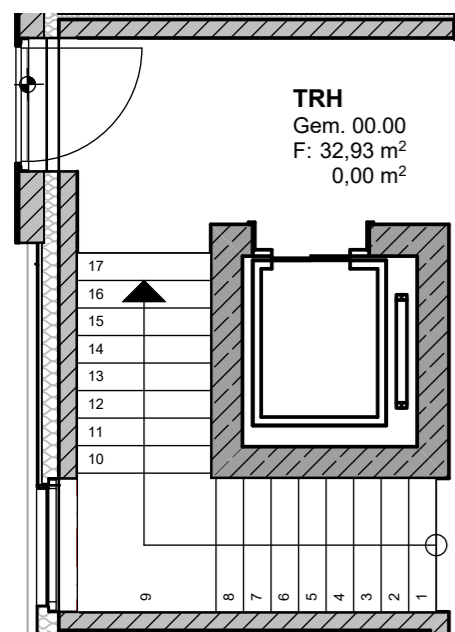

Wohnung 5
Erdgeschoss
Wohnfläche ca. 75,72 m²

Tannenhof
OSTSTEINBEK

Ansicht Nord

Wohnung 5 / Erdgeschoss

Wohnen	ca. 22,19 m ²
Küche	ca. 6,95 m ²
Schlafen	ca. 16,04 m ²
Bad	ca. 6,95 m ²
Abstellraum	ca. 6,78 m ²
Flur	ca. 8,69 m ²
Terrasse (50 %)	ca. 8,12 m ²

Wohnfläche gesamt ca. ca. 75,72 m²