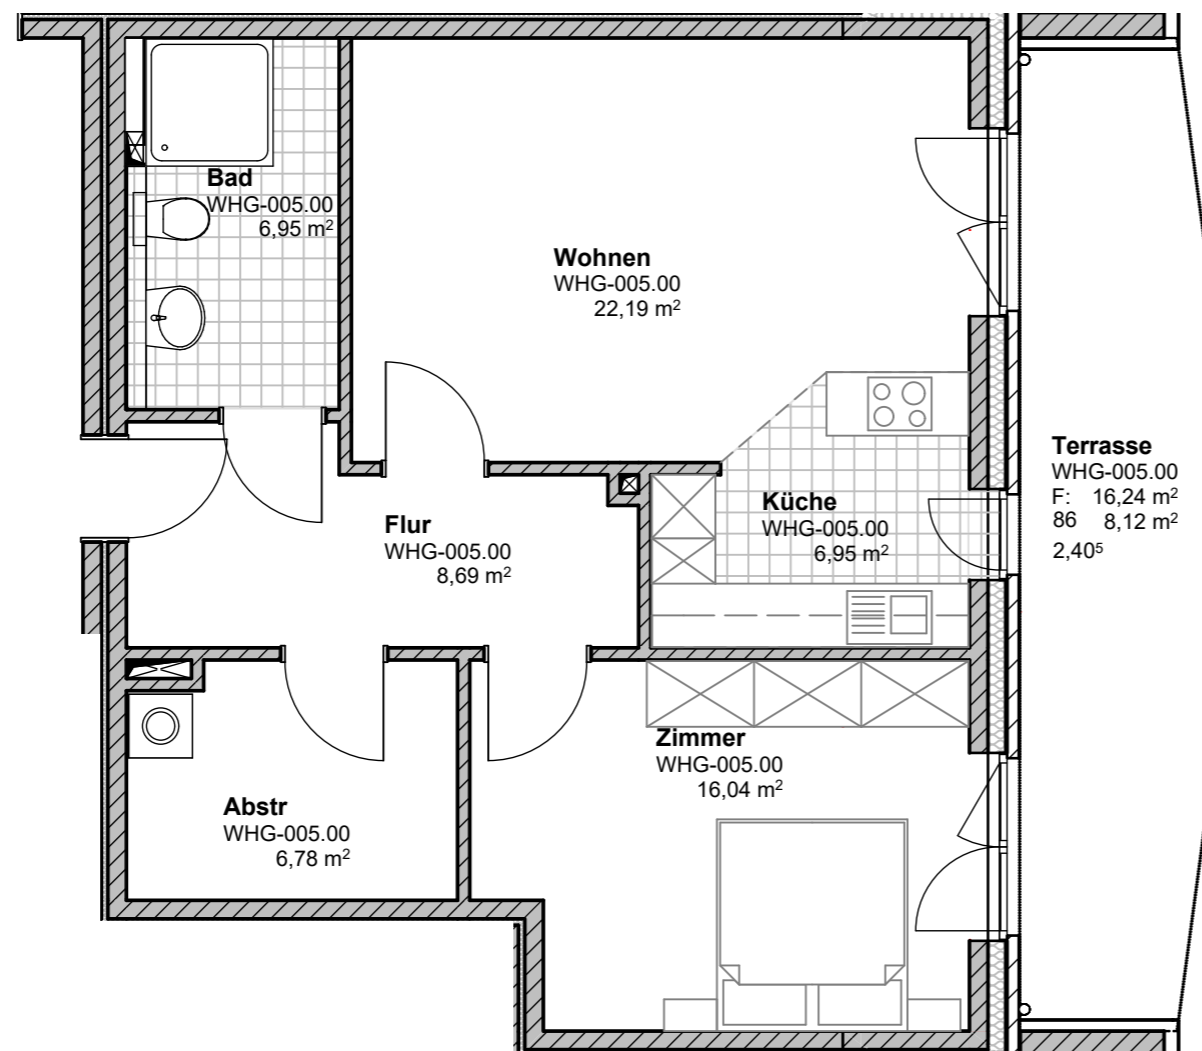

Wohnung 5
Erdgeschoss
Wohnfläche ca. 75,72 m²

Tannenhof
OSTSTEINBEK

Ansicht Nord

Wohnung 5 / Erdgeschoss

Wohnen	ca. 22,19 m ²
Küche	ca. 6,95 m ²
Schlafen	ca. 16,04 m ²
Bad	ca. 6,95 m ²
Abstellraum	ca. 6,78 m ²
Flur	ca. 8,69 m ²
Terrasse (50 %)	ca. 8,12 m ²

Wohnfläche gesamt ca. ca. 75,72 m²