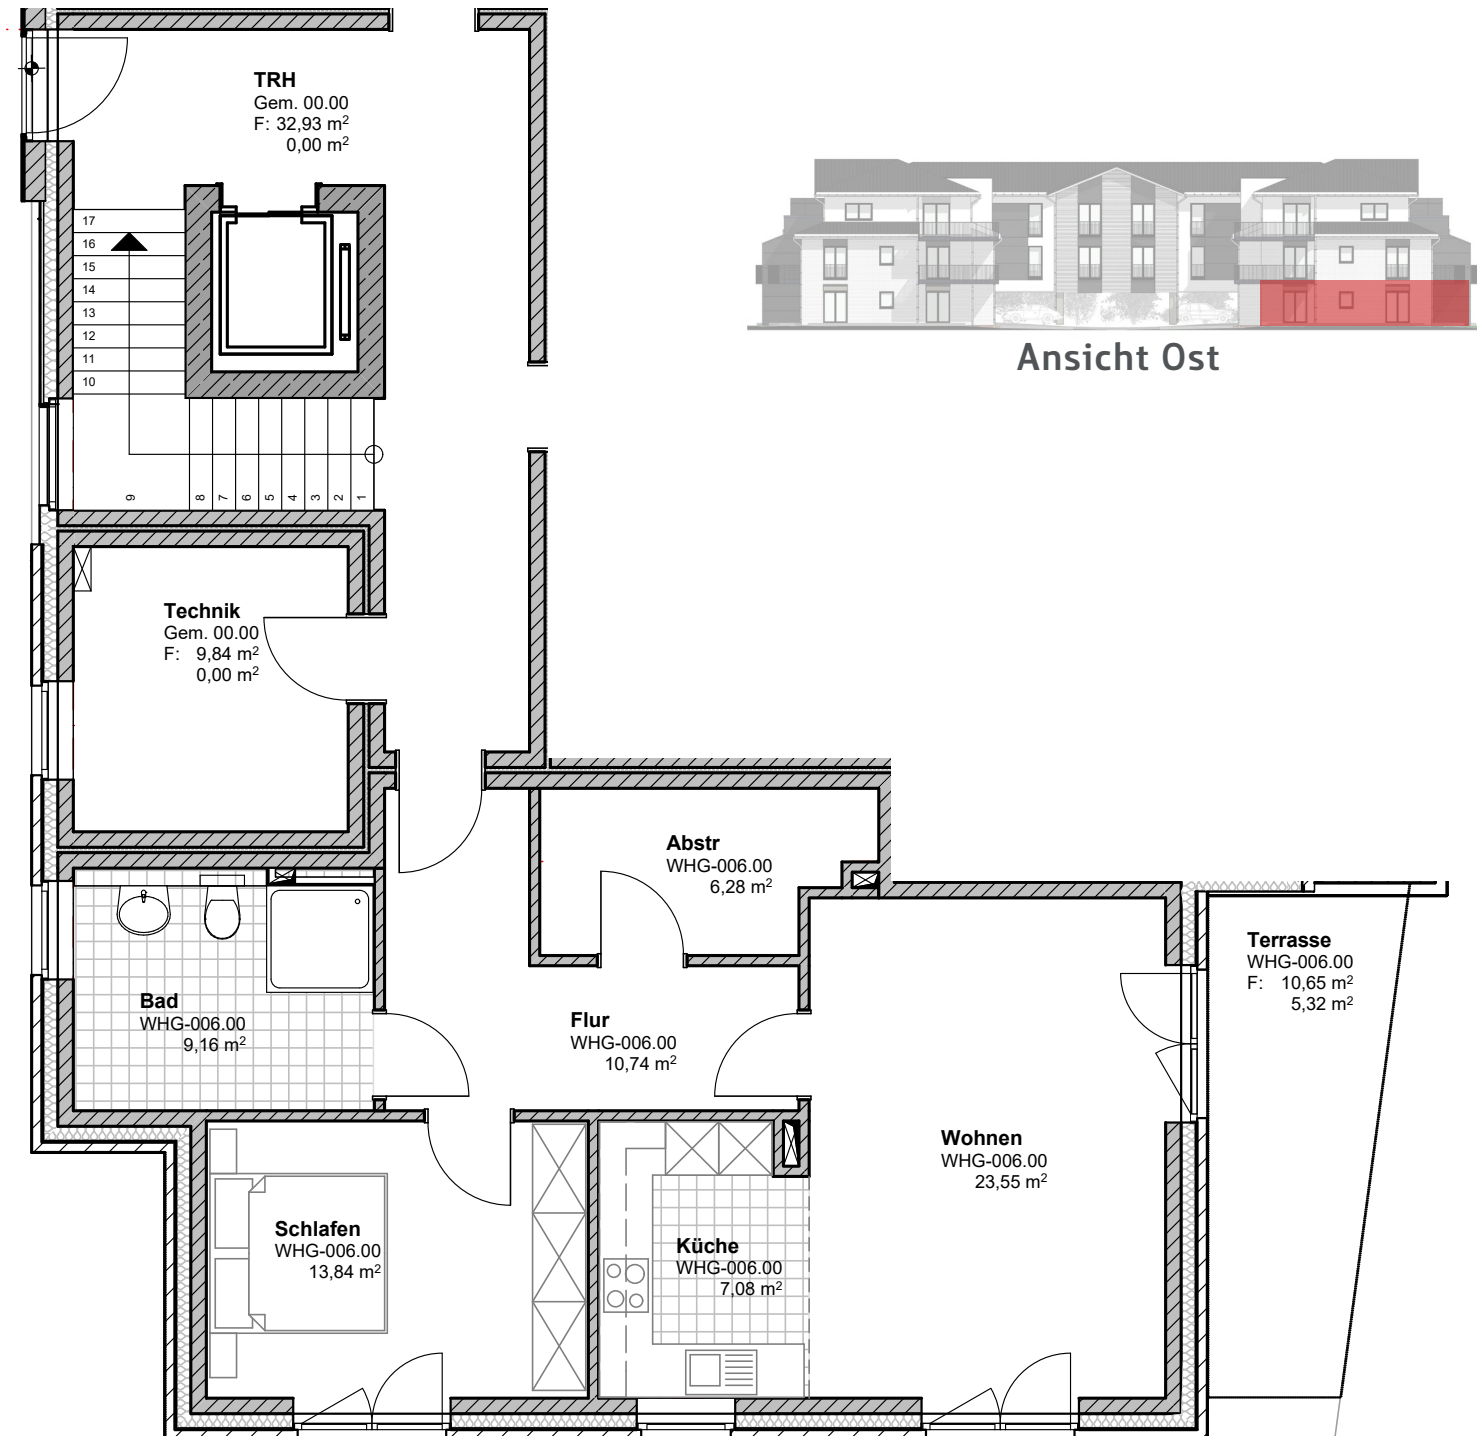

## Wohnung 6

Erdgeschoss

Wohnfläche ca. 75,97 m<sup>2</sup>

# Tannenhof

O S T S T E I N B E K

Ansicht Ost

### Wohnung 6 / Erdgeschoss

Wohnen	ca. 23,55 m <sup>2</sup>
Küche	ca. 7,08 m <sup>2</sup>
Schlafen	ca. 13,84 m <sup>2</sup>
Bad	ca. 9,16 m <sup>2</sup>
Abstellraum	ca. 6,28 m <sup>2</sup>
Flur	ca. 10,74 m <sup>2</sup>
Terrasse (50 %)	ca. 5,32 m <sup>2</sup>

Wohnfläche gesamt ca.

ca. 75,97 m<sup>2</sup>