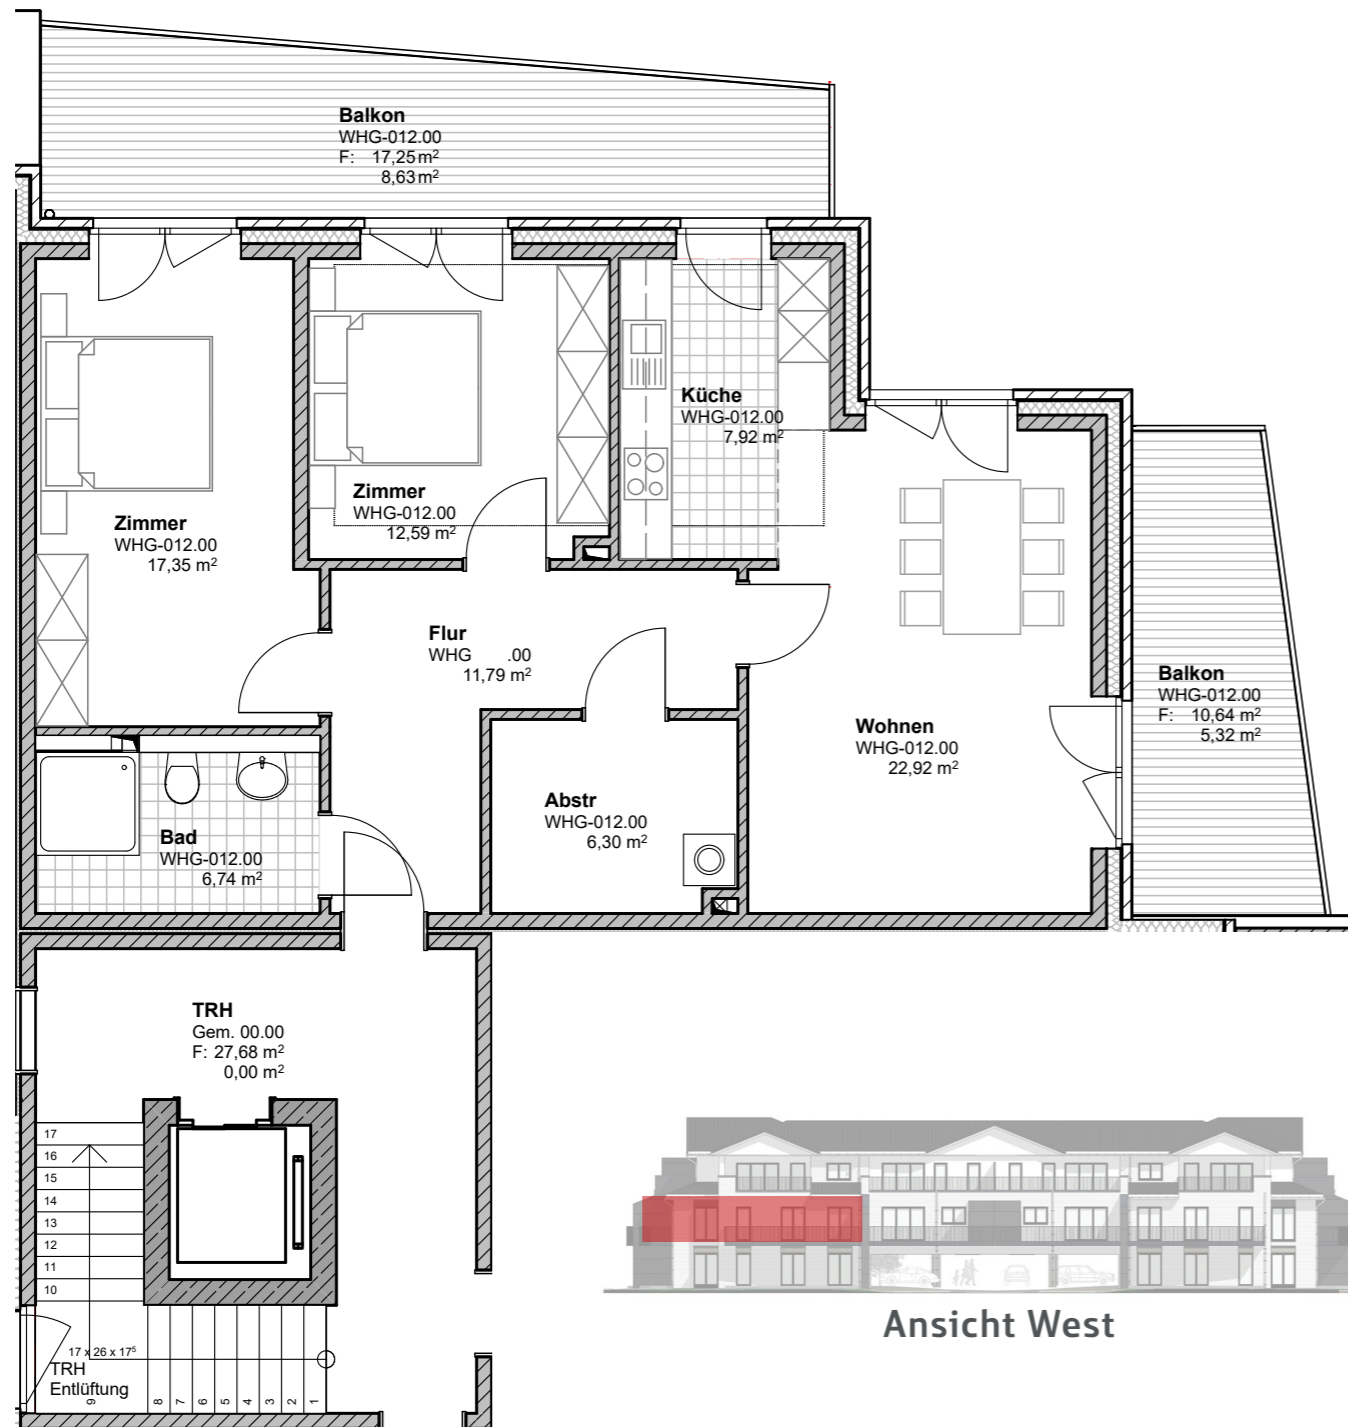

Wohnung 12
Obergeschoss
Wohnfläche ca. 99,56 m²

Tannenhof

O S T S T E I N B E K

Wohnung 12 / Obergeschoss

Wohnen	ca. 22,92 m ²
Küche	ca. 7,92 m ²
Schlafen	ca. 17,35 m ²
Zimmer	ca. 12,59 m ²
Bad	ca. 6,74 m ²
Abstellraum	ca. 6,30 m ²
Flur	ca. 11,79 m ²
Balkon (50 %)	ca. 8,63 m ²
Balkon (50 %)	ca. 5,32 m ²

Wohnfläche gesamt ca.

ca. 99,56 m²