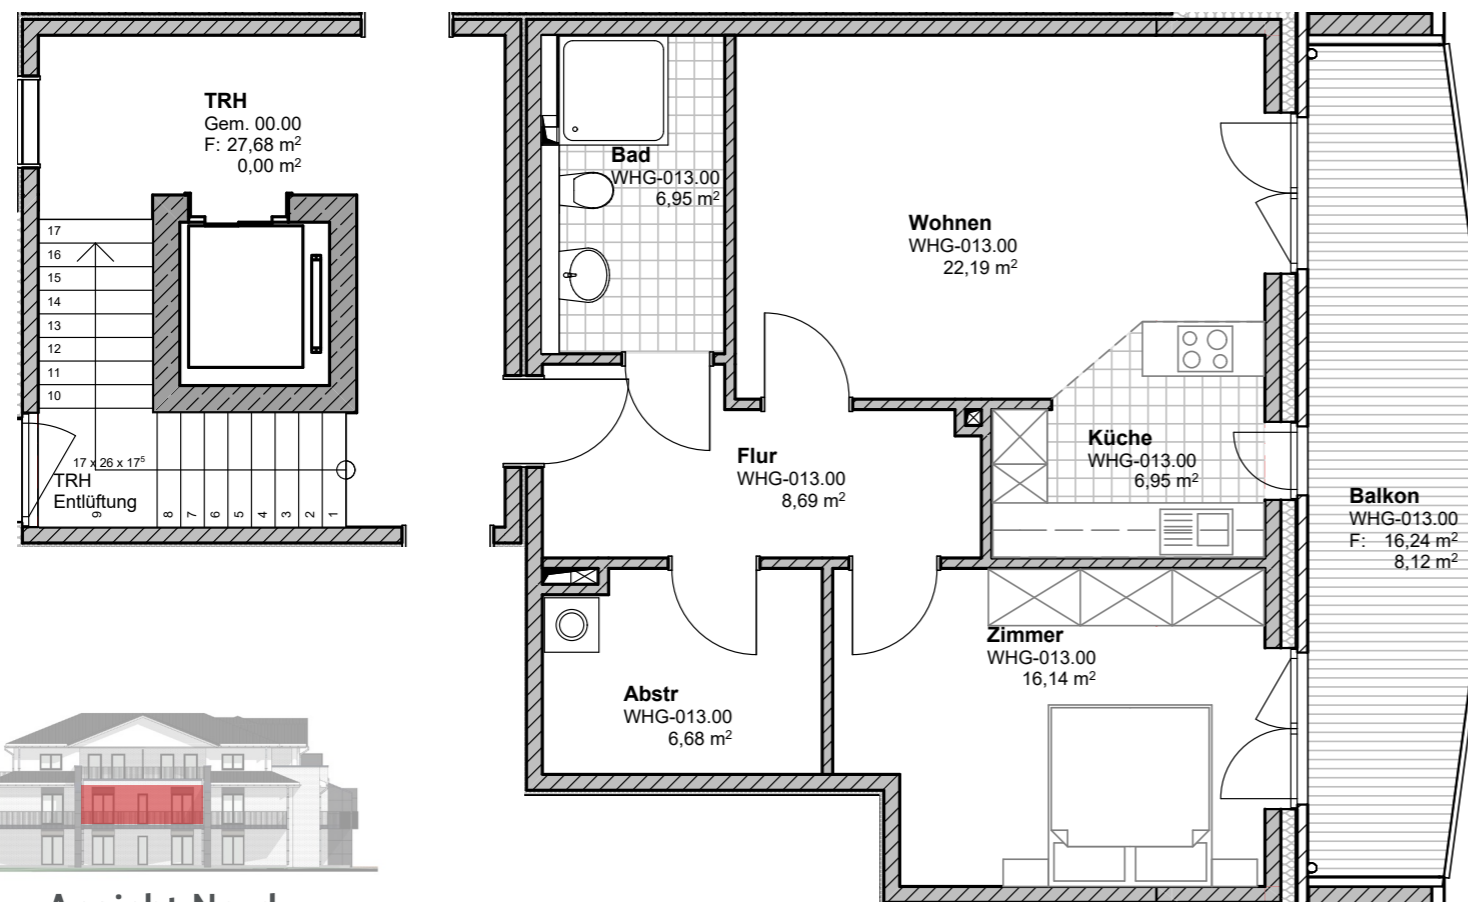

Wohnung 13
Obergeschoss
Wohnfläche ca. 75,72 m²

Tannenhof

O S T S T E I N B E K

Wohnung 13 / Obergeschoss

Wohnen	ca. 22,19 m ²
Küche	ca. 6,95 m ²
Schlafen	ca. 16,14 m ²
Bad	ca. 6,95 m ²
Abstellraum	ca. 6,68 m ²
Flur	ca. 8,69 m ²
Balkon (50 %)	ca. 8,12 m ²

Wohnfläche gesamt ca.

ca. 75,72 m²