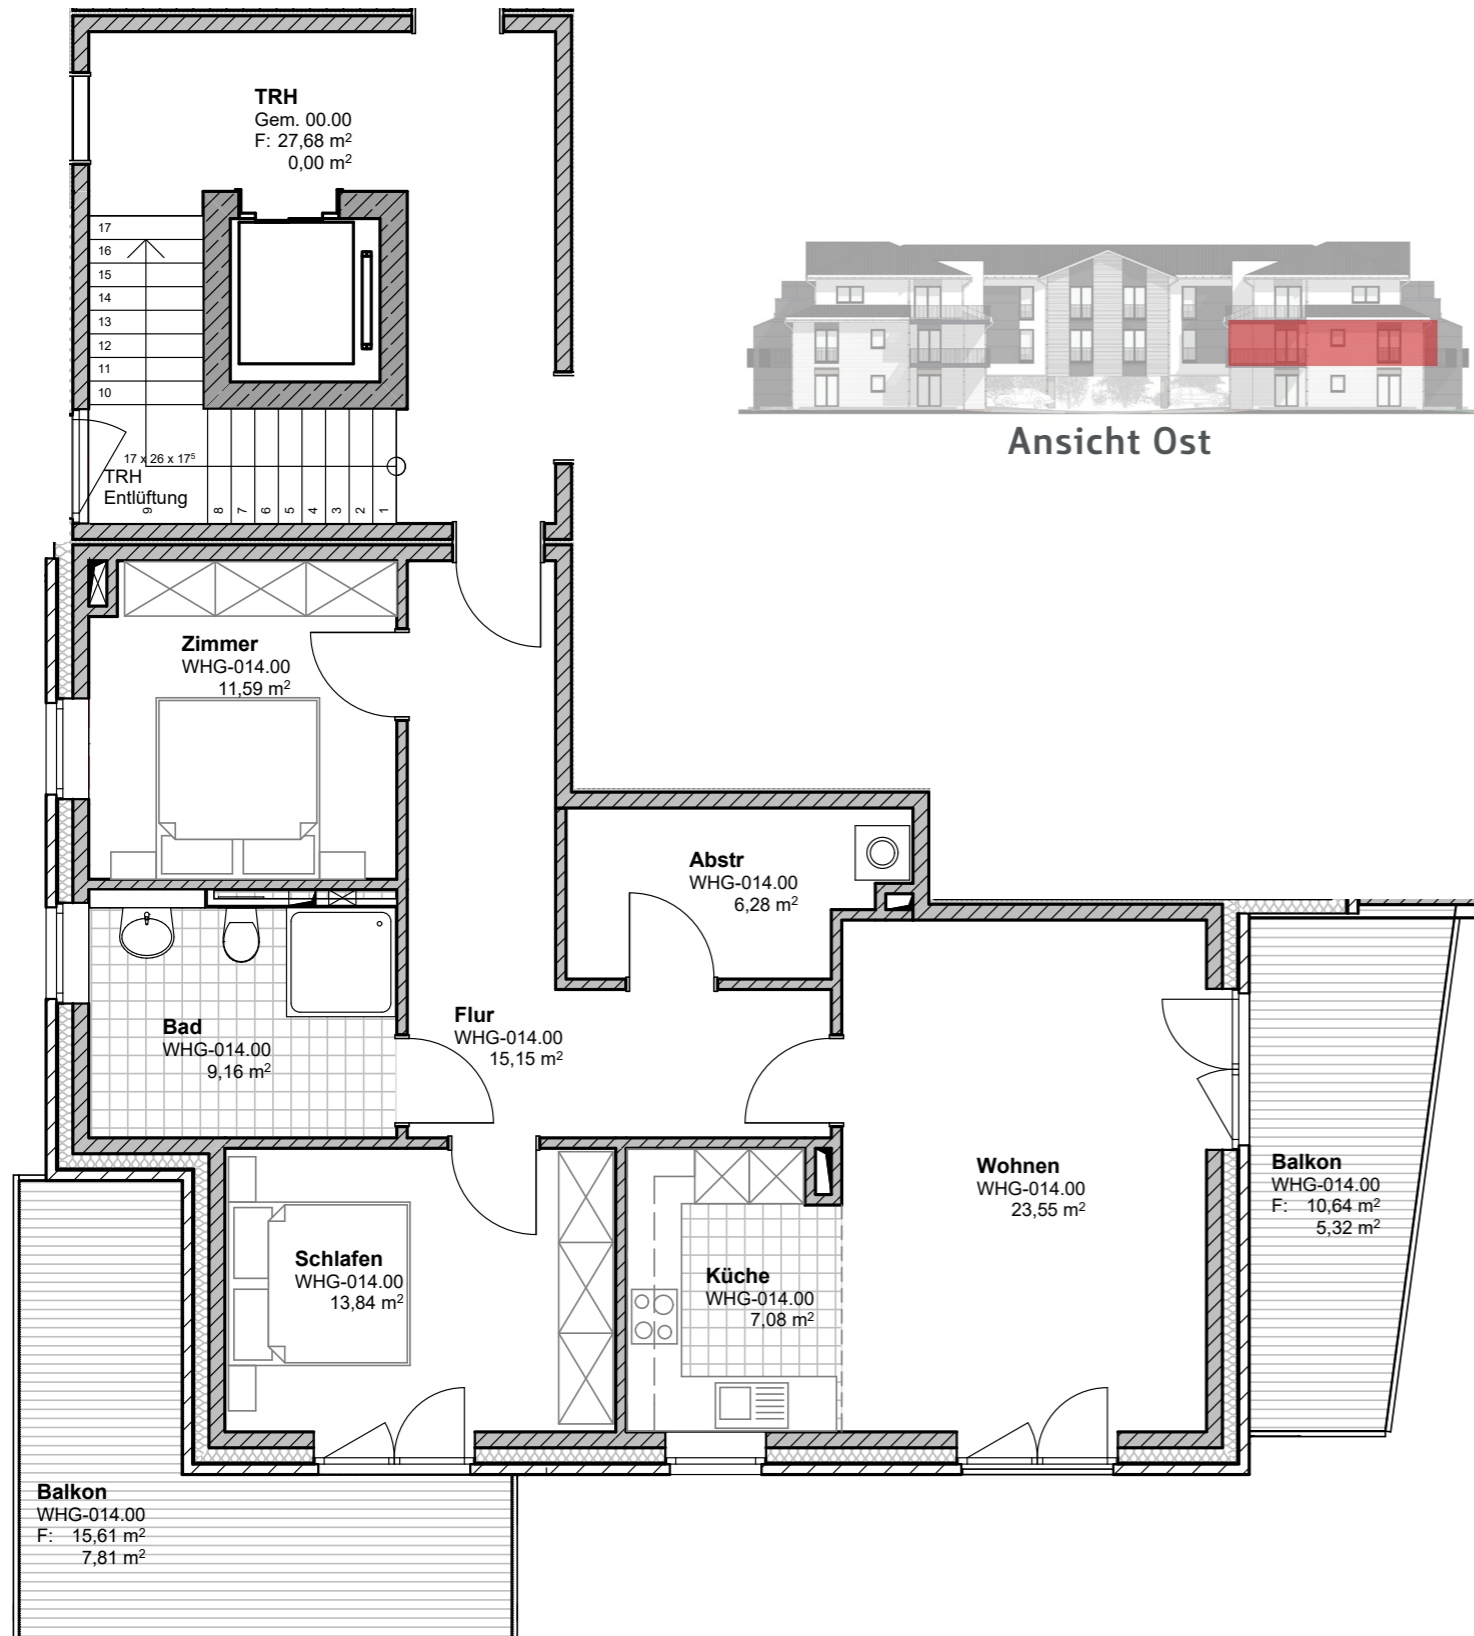

Wohnung 14
Obergeschoss
Wohnfläche ca. 99,78 m²

Tannenhof

O S T S T E I N B E K

Ansicht Ost

Wohnung 14 / Obergeschoss

Wohnen	ca. 23,55 m ²
Küche	ca. 7,08 m ²
Schlafen	ca. 13,84 m ²
Zimmer	ca. 11,59 m ²
Bad	ca. 9,16 m ²
Abstellraum	ca. 6,28 m ²
Flur	ca. 15,15 m ²
Balkon (50 %)	ca. 7,81 m ²
Balkon (50 %)	ca. 5,32 m ²

Wohnfläche gesamt ca.

ca. 99,78 m²