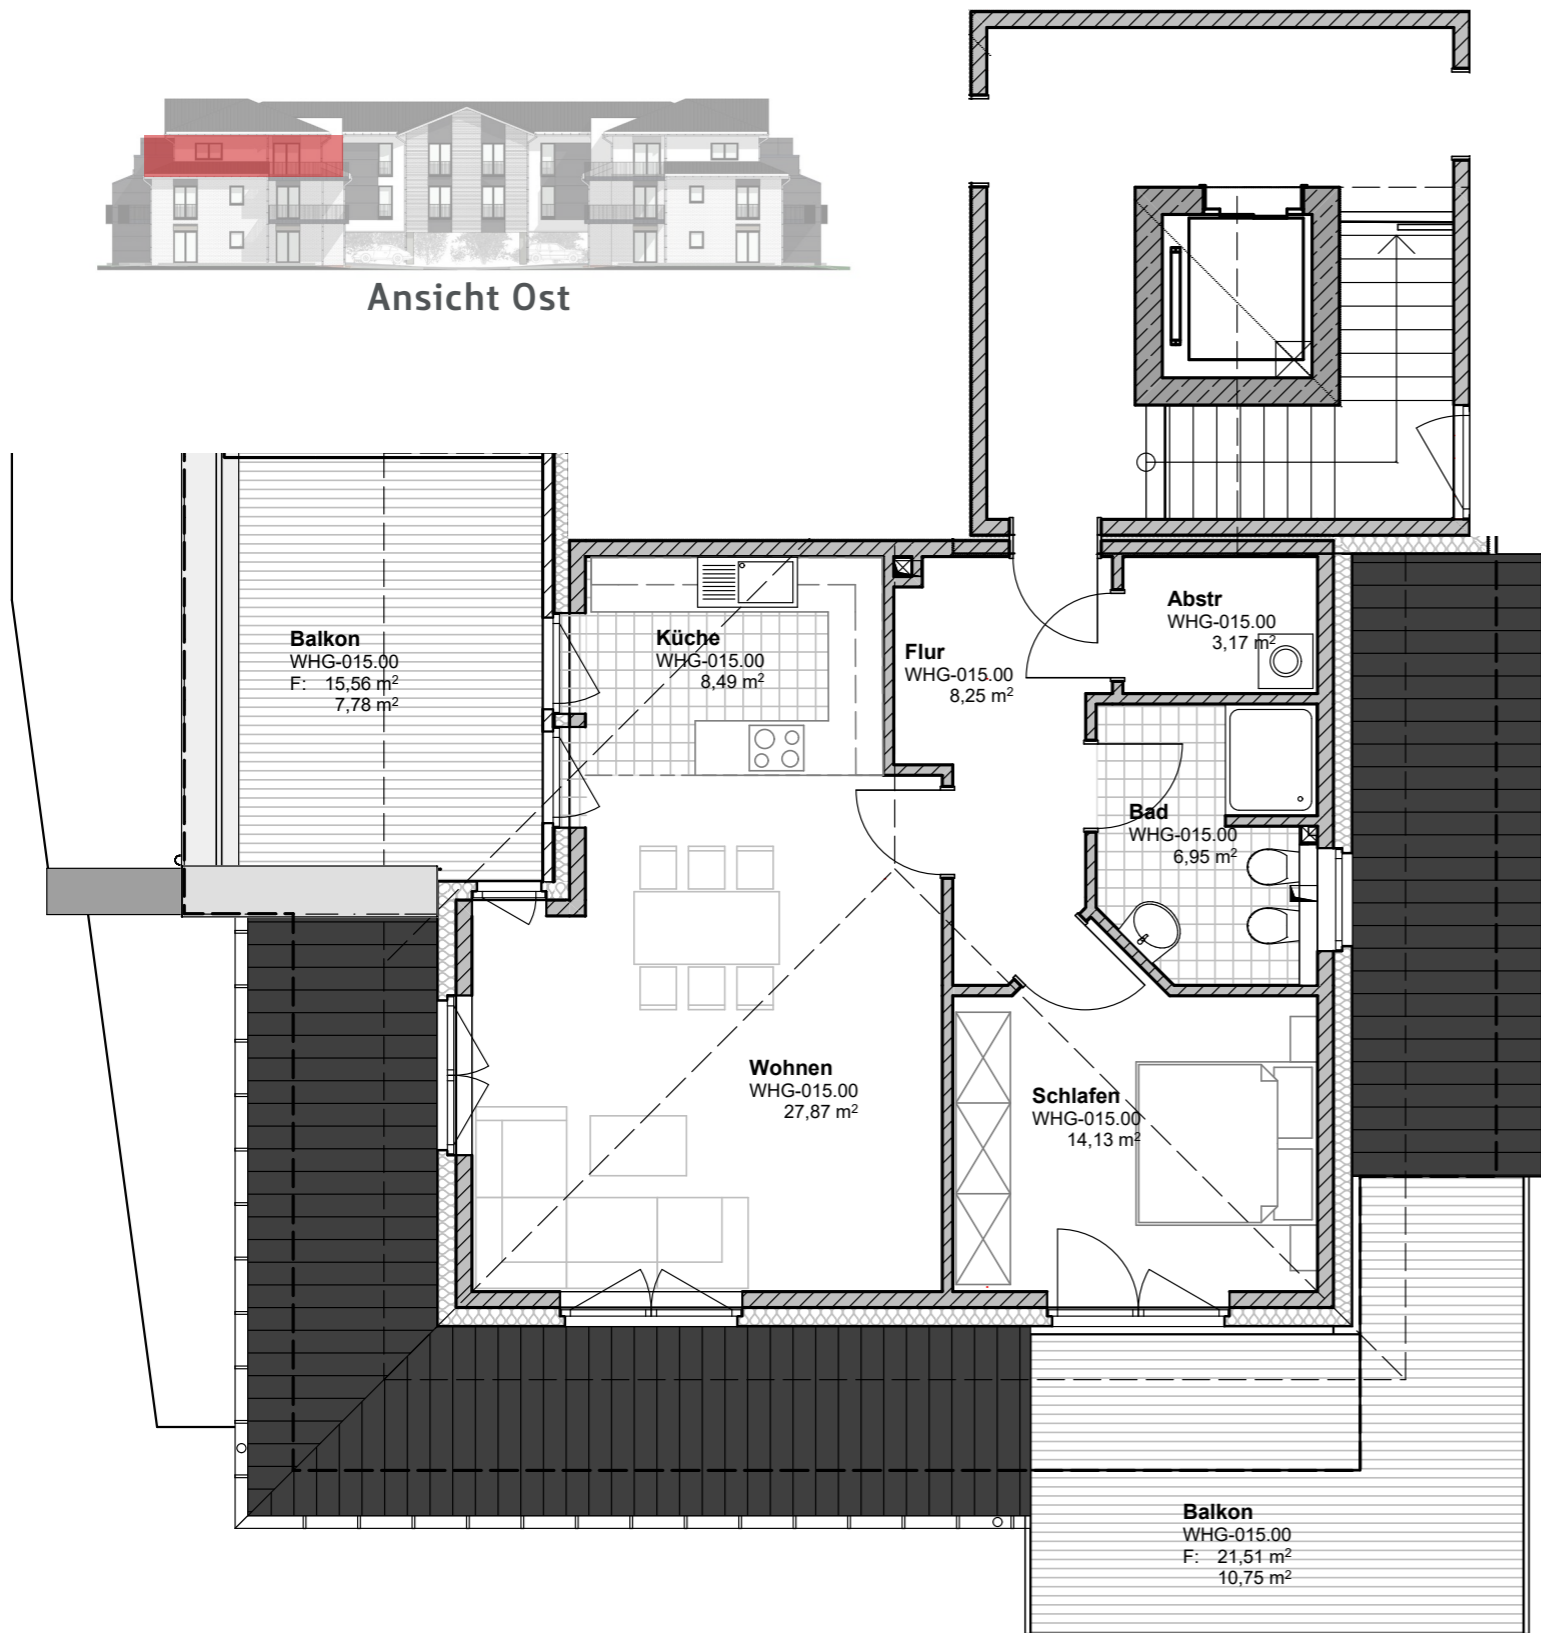

Wohnung 15

Staffelgeschoss

Wohnfläche ca. 87,39 m²

Ansicht Ost

Tannenhof

O S T S T E I N B E K

Wohnung 15 / Staffelgeschoss

Wohnen	ca. 27,87 m ²
Küche	ca. 8,49 m ²
Schlafen	ca. 14,13 m ²
Bad	ca. 6,95 m ²
Abstellraum	ca. 3,17 m ²
Flur	ca. 8,25 m ²
Balkon (50 %)	ca. 10,75 m ²
Balkon (50 %)	ca. 7,78 m ²

Wohnfläche gesamt ca.

ca. 87,39 m²