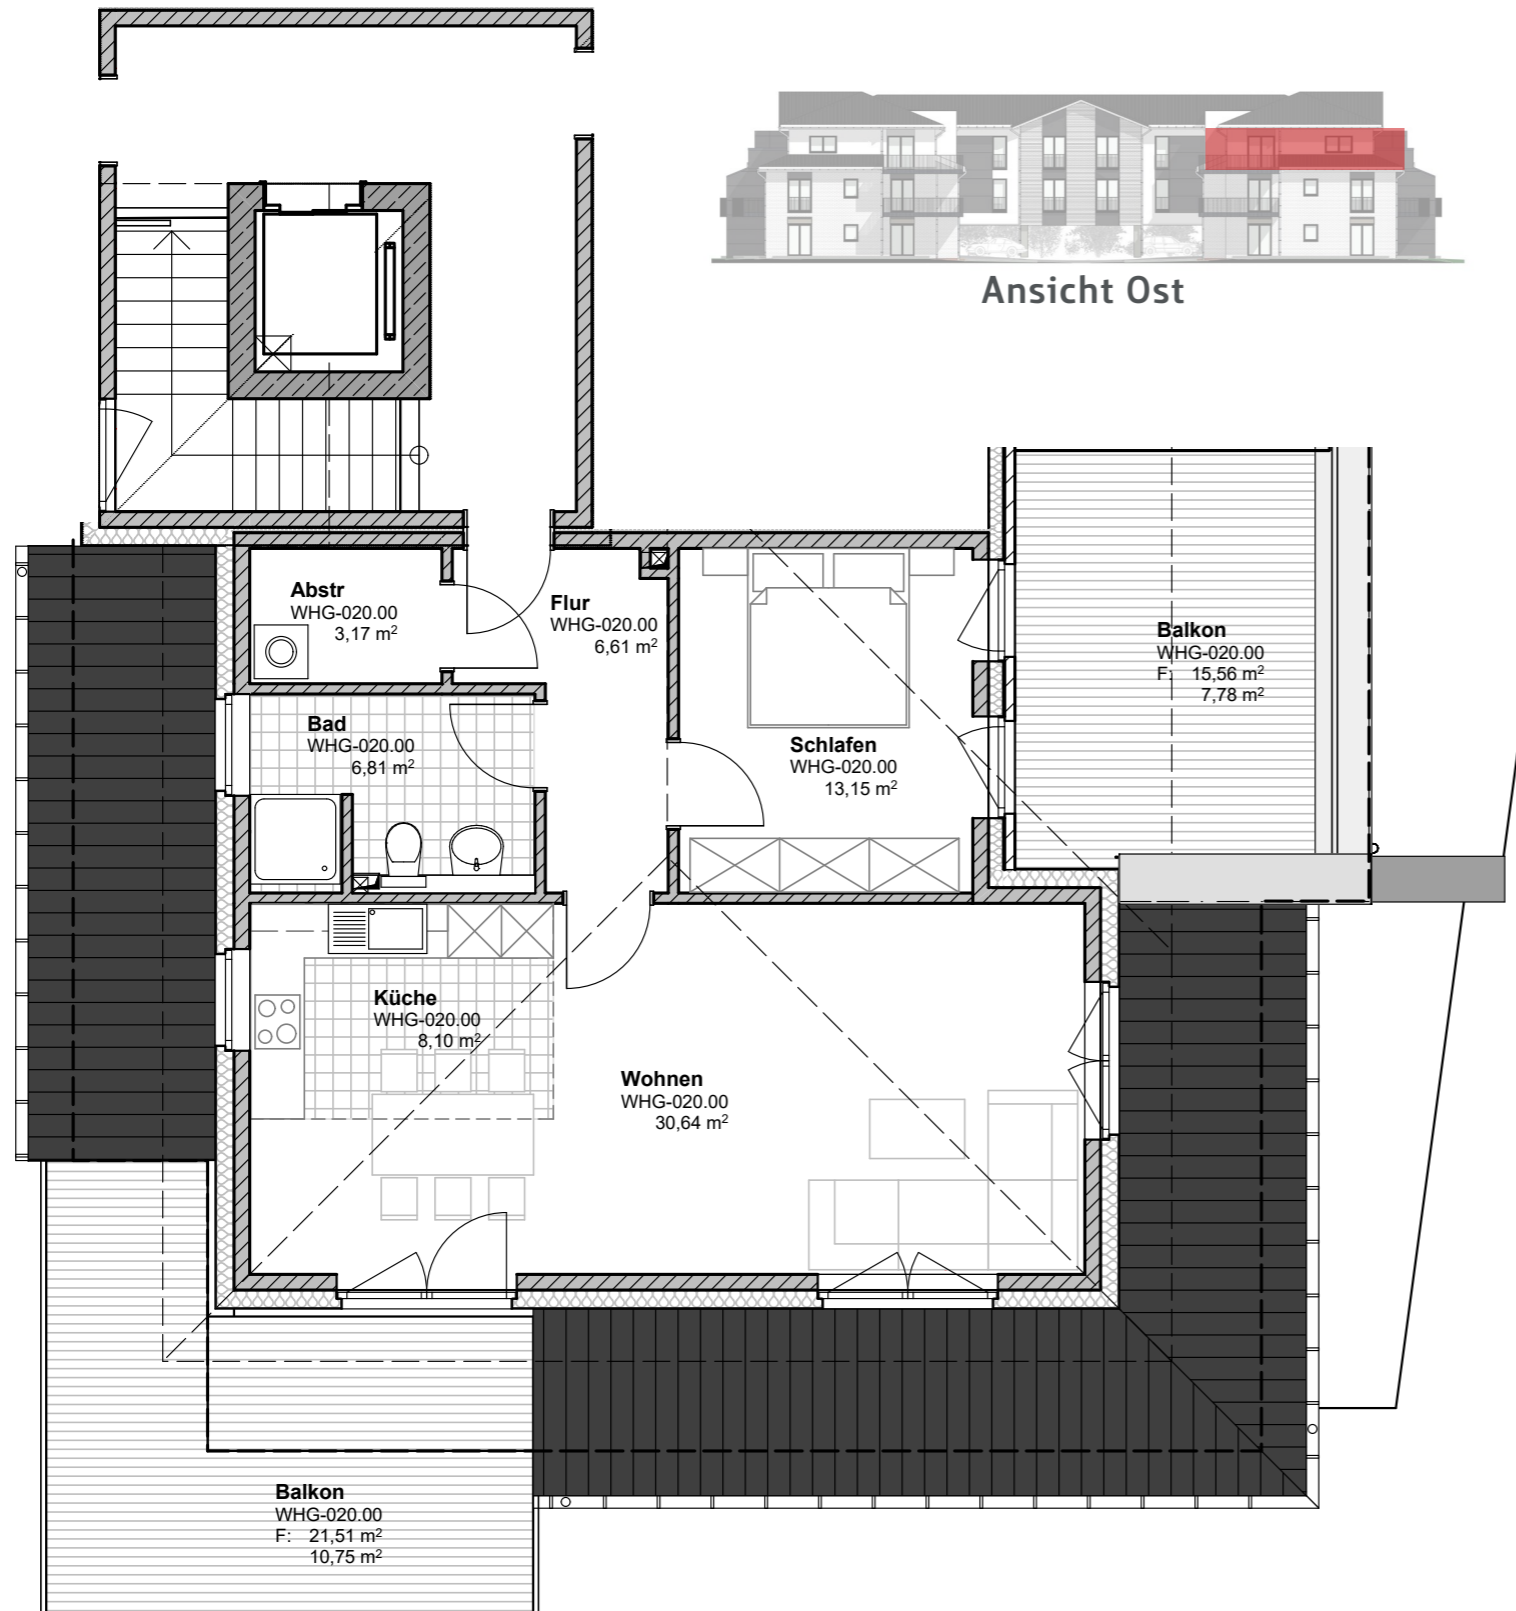

**Wohnung 20**  
Staffelgeschoss  
Wohnfläche ca. 87,01 m<sup>2</sup>

## Wohnung 20 / Staffelgeschoss

Wohnen	ca. 30,64 m <sup>2</sup>
Küche	ca. 8,10 m <sup>2</sup>
Schlafen	ca. 13,15 m <sup>2</sup>
Bad	ca. 6,81 m <sup>2</sup>
Abstellraum	ca. 3,17 m <sup>2</sup>
Flur	ca. 6,61 m <sup>2</sup>
Balkon (50 %)	ca. 10,75 m <sup>2</sup>
Balkon (50 %)	ca. 7,78 m <sup>2</sup>

**Wohnfläche gesamt ca.**

**ca. 87,01 m<sup>2</sup>**